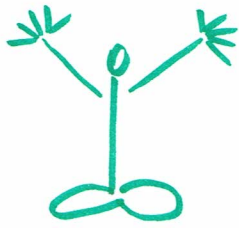

# CC für RA MA DA SA SA SAY SO HANG

RA

= Sonne

Finger gespreizt, Arme in 60° Winkel richtung Himmel gestreckt

MA

= Mond

Linker Hand über die Rechte

DA

= Erde

Hände gehen im runden Bogen vor dem Körper zur Nabel, symbolisiert die Schwangerschaft.

SA

= Unpersönliche Unendlichkeit

Unendliche Liebe

Hände liegen ineinander auf Nabelhöhe

SA

= SASAY = Gesamtheit der Unendlichkeit

Arme schaukeln ineinander

links, wie eine Baby wiegen

SAY

= Du

Arme schaukeln ineinander rechts

SO

= persönliches Gefühle für Verschmelzen und Identität

Arme zurück zur Nabel und zur Seite weit öffnen